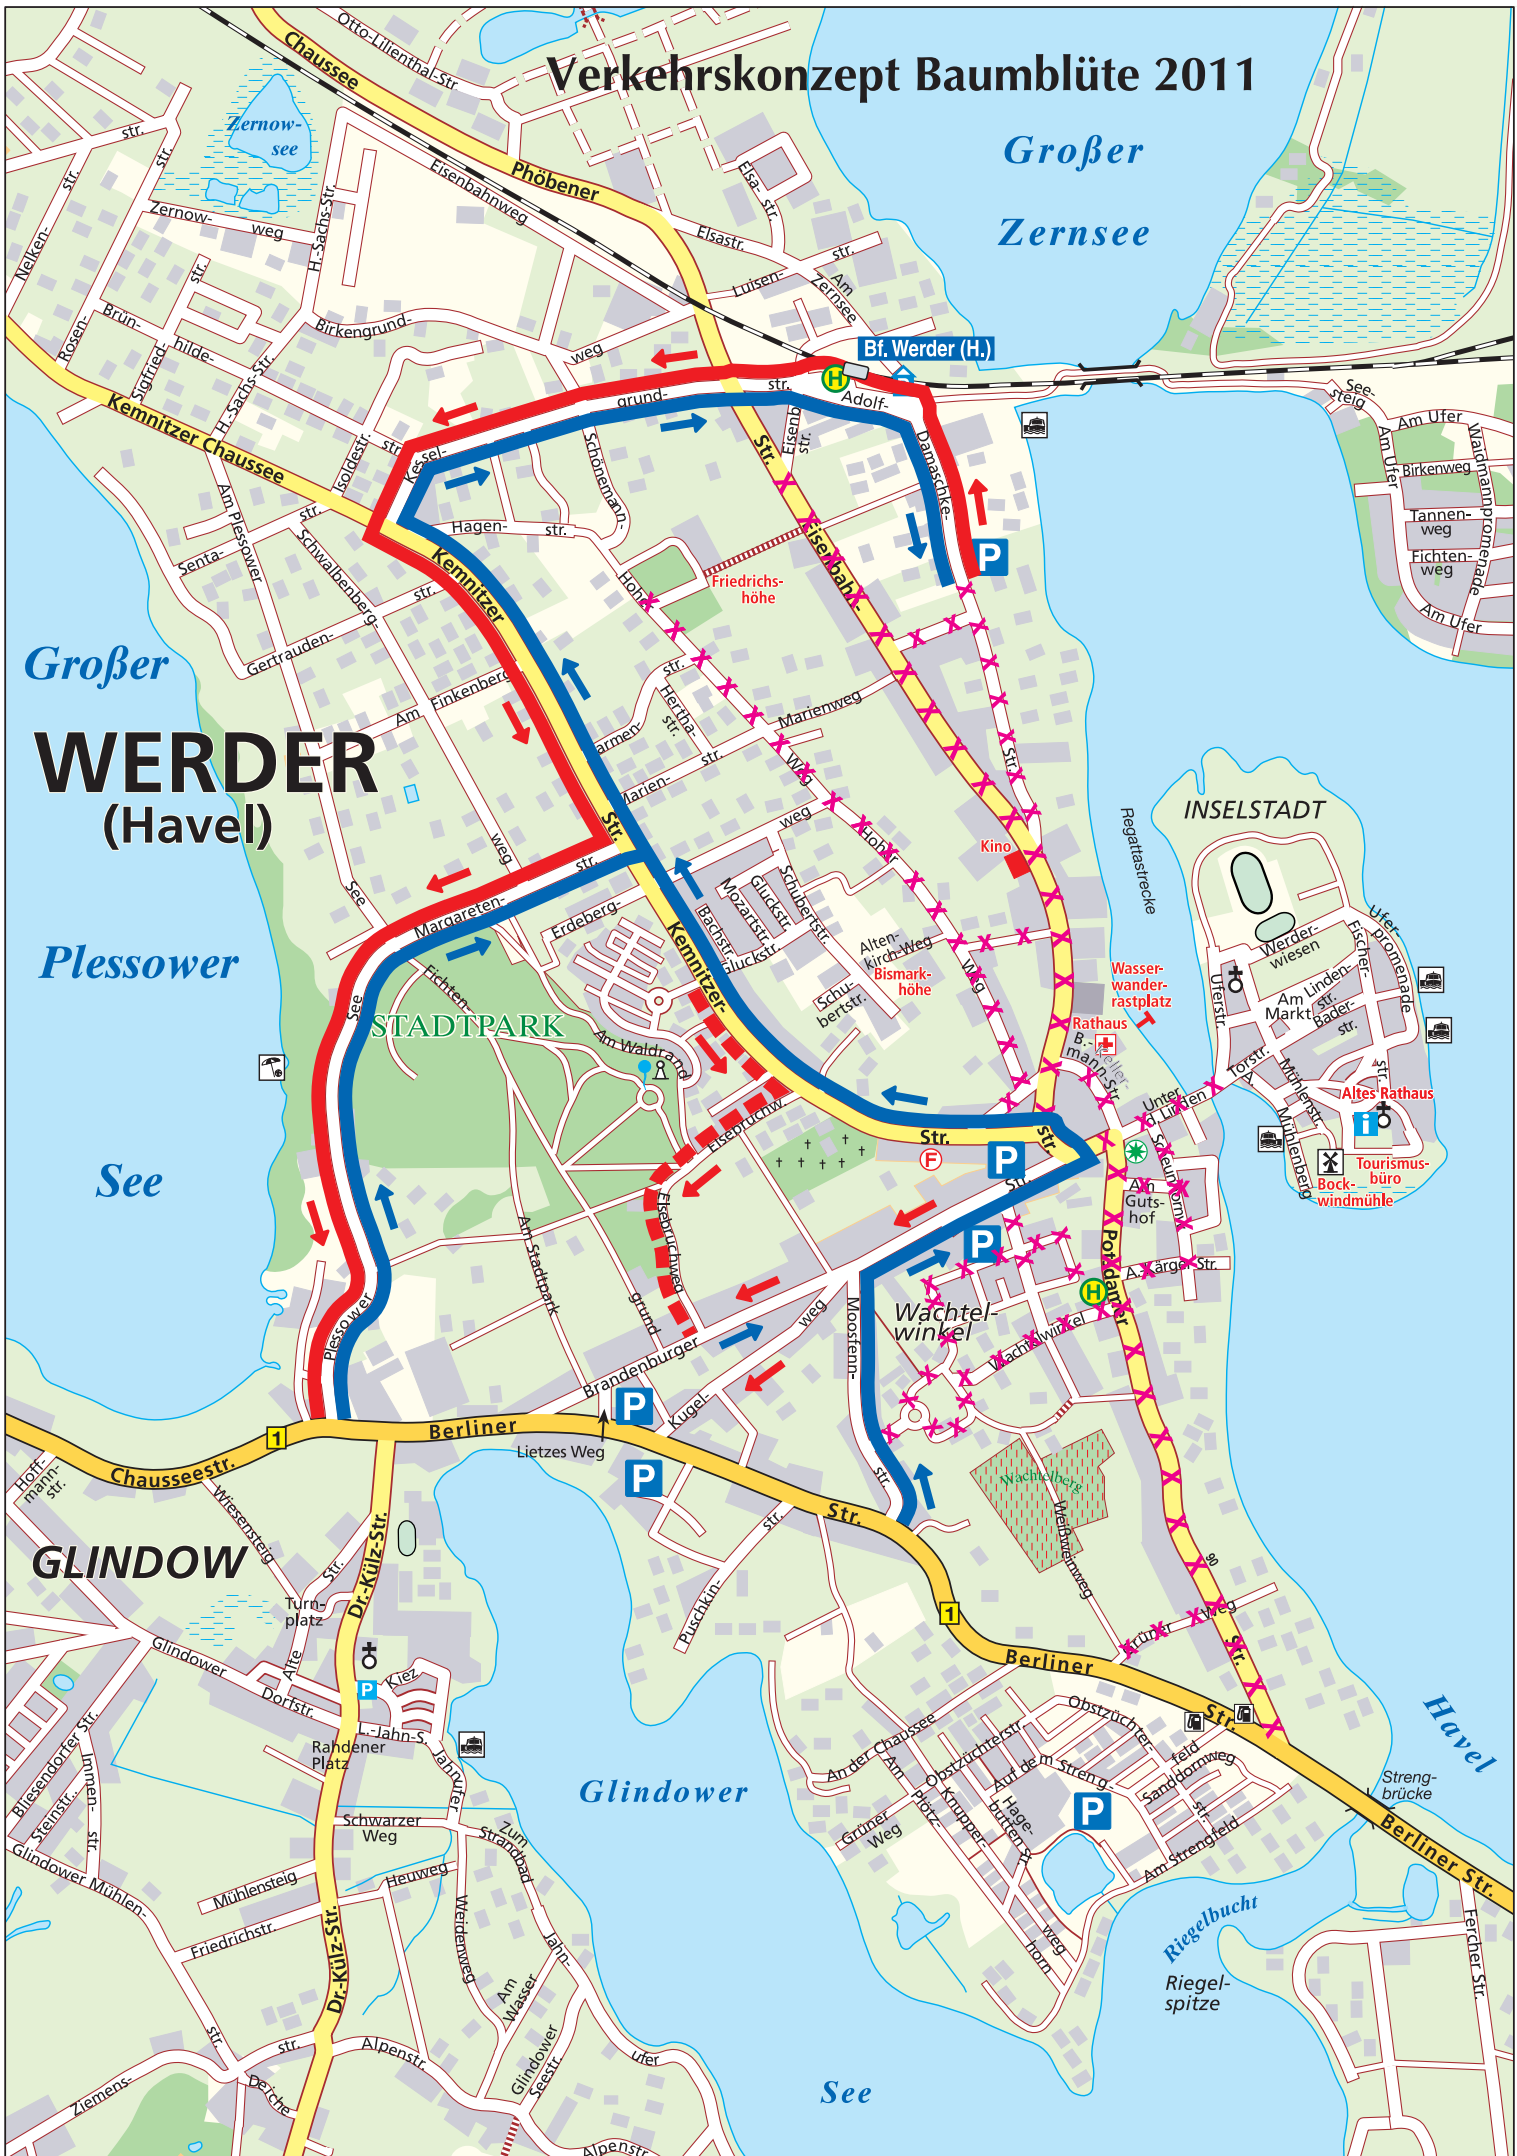

Verkehrskonzept Baublüte 2011

WERDER
(Havel)

Großer
Zernsee

Großer
Plessower

See

GLINDOW

Glindower

See

Riegelbucht
Riegel-
spitze

Havel